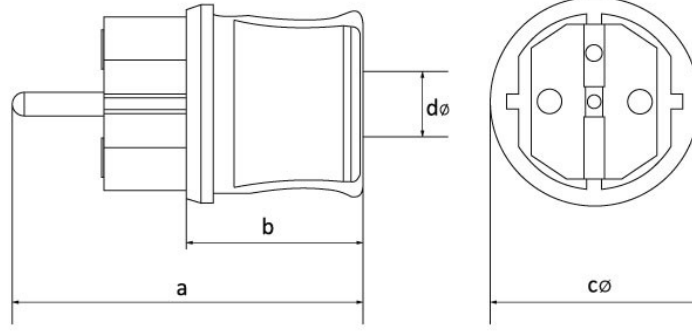

# BP1-1402-2011

قابس مسطح

الفتة: بلاستيكية (E+2P) 1x16A

المواصفات الفنية

أمبير	16/1 أمبير
القطب	2P+E
التوتر	220 فولت - 250 فولت
فئة IP	IP44
مادة موصلة	58 م
مادة الهيكل	البولي أميد 6
عدد اللعب	35
عدد الصناديق	630

شهادات الجودة

**BP1-1402-2011****الرسم الفني**

Ölçüler / Dimensions (mm)			
a	72	e	
b	55	f	
cø	42	g	
dø	7	h	