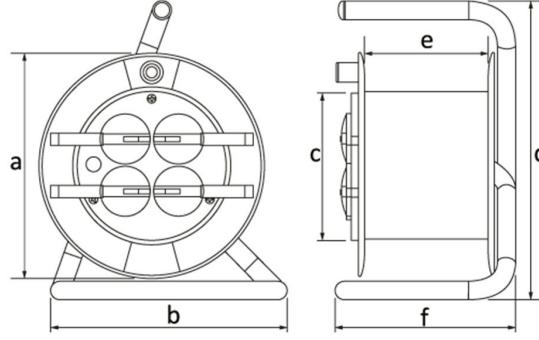

Ürün Kodu

BM9K3103-0000**Plastik Makara**

Kategori: Plastik Makara

**Teknik Özellikler**

IP SINIFI	IP44
GÖVDE MALZEMES	Polipropilen (PP)
KUTU ADET	1
KOL ADET	1
PR Z SEÇENE	Prizli
KABLO SEÇENE	50m. Kablolu
KABLO C NS	3x1,5mm

Priz Konfigürasyonu

	4 Adet Priz
Amper	1/16A
Volt	220V-250V
Kutup	2P+E
Hertz	50Hz - 60Hz

Kalite Belgeleri

BM9K3103-0000**Teknik Çizim**

Ölçüler / Dimensions (mm)			
a	290	e	95
b	268	f	175
c	116	g	
d	82	h	