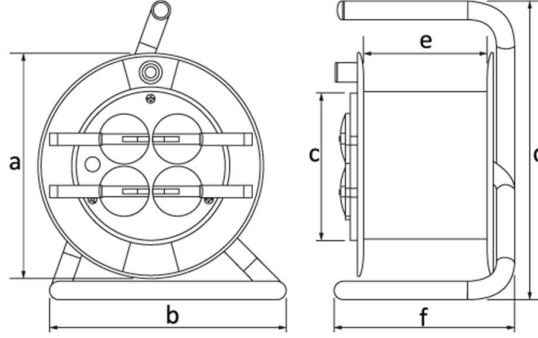

Ürün Kodu

BM9-3305-0000**Plastik Makara**

Kategori: Plastik Makara

Teknik Özellikler

IP SINIFI	IP44
GÖVDE MALZEMES	Polipropilen (PP)
KUTU ADET	1
KOL ADET	1
PR Z SEÇENE	Prizli
KABLO SEÇENE	Kablosuz
KABLO KAPAS TES	50m. Kablo Kapasiteli
KABLO C NS	3x1,5mm

Priz Konfigürasyonu

	3 Adet Priz
Amper	1/16A
Volt	220V-250V
Kutup	2P+E
Hertz	50Hz - 60Hz

Kalite Belgeleri

BM9-3305-0000**Teknik Çizim**

Ölçüler / Dimensions (mm)			
a	290	e	95
b	268	f	175
c	116	g	
d	82	h	