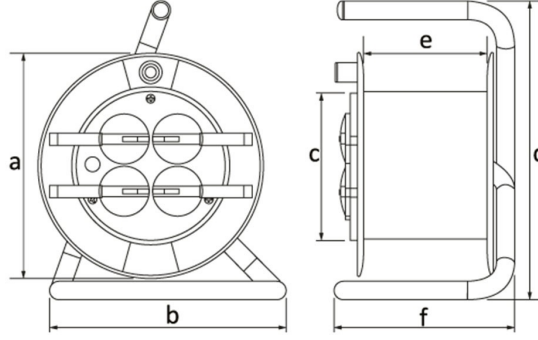

Ürün Kodu

BM8K2104-0000**Plastik Makara (Termal Sigortalı)**

Kategori: Plastik Makara

**Teknik Özellikler**

IP SINIFI	IP44
GÖVDE MALZEMES	Polipropilen (PP)
KUTU ADET	1
KOL ADET	1
PR Z SEÇENE	Prizli
KABLO SEÇENE	25m. Kablolu
KABLO KAPAS TES	25m. Kablo Kapasiteli
KABLO C NS	3x1,5mm

Priz Konfigürasyonu

	4 Adet Priz
Amper	1/16A
Volt	220V-250V
Kutup	2P+E
Hertz	50Hz - 60Hz

Kalite Belgeleri

BM8K2104-0000**Teknik Çizim**

Ölçüler / Dimensions (mm)			
a	240	e	93
b	235	f	190
c	110	g	
d	345	h	