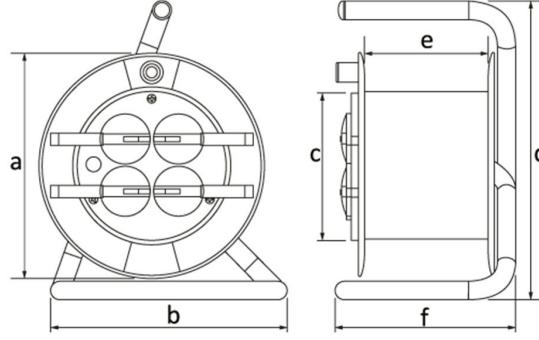

Ürün Kodu

BM8K2103-0000**Plastik Makara**

Kategori: Plastik Makara

Teknik Özellikler

IP SINIFI	IP44
GÖVDE MALZEMES	Polipropilen (PP)
KUTU ADET	1
KOL ADET	1
PR Z SEÇENE	Prizli
KABLO SEÇENE	25m. Kablolu
KABLO KAPAS TES	25m. Kablo Kapasiteli
KABLO C NS	3x1,5mm

Priz Konfigürasyonu

	4 Adet Priz
Amper	1/16A
Volt	220V-250V
Kutup	2P+E
Hertz	50Hz - 60Hz

Kalite Belgeleri

BM8K2103-0000**Teknik Çizim**

Ölçüler / Dimensions (mm)			
a	240	e	93
b	235	f	190
c	110	g	
d	345	h	