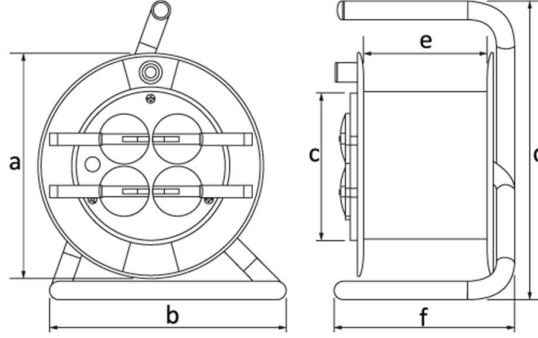

Ürün Kodu

BM8-2102-0000**Plastik Makara (Kulaklı Kapaklı)**

Kategori: Plastik Makara

Teknik Özellikler

IP SINIFI	IP44
GÖVDE MALZEMES	Polipropilen (PP)
KUTU ADET	1
KOL ADET	1
PR Z SEÇENE	Prizsiz
KABLO SEÇENE	Kablosuz
KABLO KAPAS TES	25m. Kablo Kapasiteli
KABLO C NS	3x1,5mm

Kalite Belgeleri

BM8-2102-0000**Teknik Çizim**

Ölçüler / Dimensions (mm)			
a	240	e	93
b	235	f	190
c	110	g	
d	345	h	