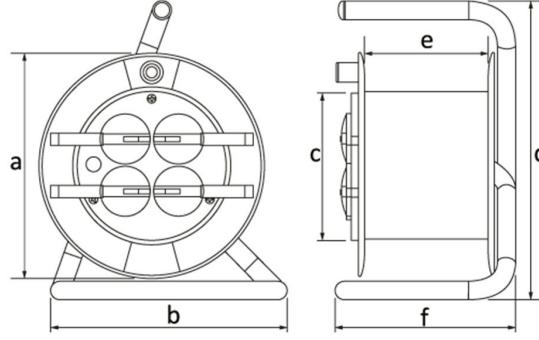

Ürün Kodu

BM7-1103-0000**Plastik Makara**

Kategori: Plastik Makara

Teknik Özellikler

IP SINIFI	IP44
GÖVDE MALZEMES	Polipropilen (PP)
KUTU ADET	1
KOL ADET	1
PR Z SEÇENE	Prizli
KABLO SEÇENE	Kablosuz
KABLO KAPAS TES	15m. Kablo Kapasiteli
KABLO C NS	3x1,5mm

Priz Konfigürasyonu

	4 Adet Priz
Amper	1/16A
Volt	220V-250V
Kutup	2P+E
Hertz	50Hz - 60Hz

Kalite Belgeleri

BM7-1103-0000**Teknik Çizim**

Ölçüler / Dimensions (mm)			
a	184	e	100
b	193	f	145
c	120	g	
d	260	h	