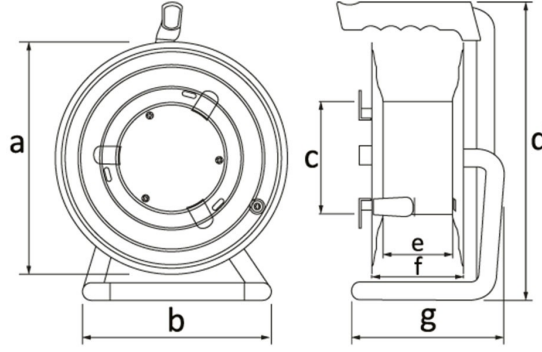

رمز المنتج

BM2K3103-0022

بكرة معدنية

الفئة: بكرة معدنية

المواصفات الفنية

IP44	فئة IP
صفائح DKP بسمك 0,8 مم	مادة الهيكل
1	عدد العلب
1	عدد الصناديق
مزود بمقبس كهربائي	خيار المقبس
25 مترًا. سلكي	خيار الكابل
2,5 × 3 مم	نوع الكابل

تكوين المقبس

	4 Adet Priz
Amper	1/16A
Volt	220V-250V
Kutup	2P+E
Hertz	50Hz - 60Hz

شهادات الجودة

BM2K3103-0022**الرسم الفني**

Ölçüler / Dimensions (mm)			
a	290	e	75
b	270	f	110
c	130	g	175
d	380	h	