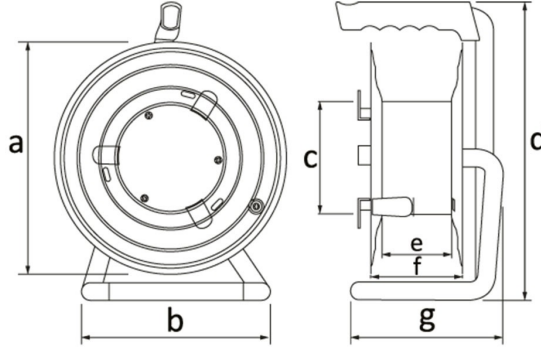

Ürün Kodu

**BM2-3103-0000****Metal Makara**

Kategori: Metal Makara

**Teknik Özellikler**

IP SINIFI	IP44
GÖVDE MALZEMESİ	0,8mm DKP Sac
KUTU ADET	1
KOLI ADET	1
PRİZ SEÇENEĞİ	Prizli
KABLO SEÇENEĞİ	Kablosuz
KABLO KAPASİTESİ	50m. Kablo Kapasiteli
KABLO CINSİ	3x1,5mm

**Priz Konfigürasyonu**

	<b>4 Adet Priz</b>
Amper	1/16A
Volt	220V-250V
Kutup	2P+E
Hertz	50Hz - 60Hz

**Kalite Belgeleri**

**BM2-3103-0000****Teknik Çizim**

Ölçüler / Dimensions (mm)			
a	290	e	75
b	270	f	110
c	130	g	175
d	380	h	