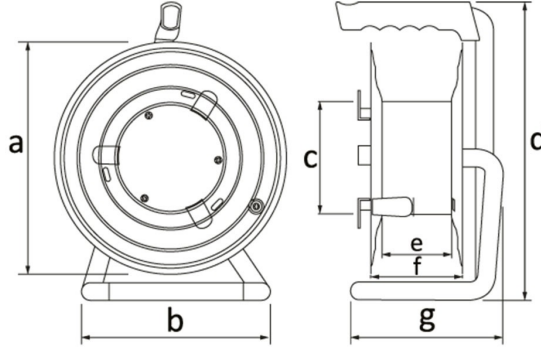

Ürün Kodu

BM2-3102-0000**Metal Makara (Kulaklı
Kapaklı)**

Kategori: Metal Makara

**Teknik Özellikler**

IP SINIFI	IP20
GÖVDE MALZEMESİ	0,8mm DKP Sac
KUTU ADET	1
KOLI ADET	1
PRIZ SEÇENEĞİ	Prizsiz
KABLO SEÇENEĞİ	Kablosuz
KABLO KAPASİTESİ	50m. Kablo Kapasiteli
KABLO CINSİ	3x1,5mm

Kalite Belgeleri

CE

EAC

International Organization for Standardization
ISO
9001

TUV NORD

**YERLİ
ÜRETİM**

BM2-3102-0000**Teknik Çizim**

Ölçüler / Dimensions (mm)			
a	290	e	75
b	270	f	110
c	130	g	175
d	380	h	