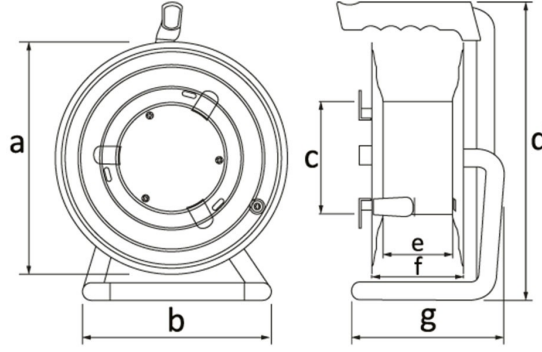

## المواصفات الفنية

IP44	فئة IP
صفائح DKP بسمك 0,7 مم	مادة الهيكل
1	عدد العلب
1	عدد الصناديق
مزود بمقبس كهربائي	خيار المقبس
25 مترًا. سلكي	خيار الكابل
سعة الكابل 25 مترًا	سعة الكابل
1,5 × 3 مم	نوع الكابل

## شهادات الجودة

**BM1K2103-0000****الرسم الفني**

Ölçüler / Dimensions (mm)			
a	260	e	73
b	235	f	102
c	128	g	175
d	345	h	