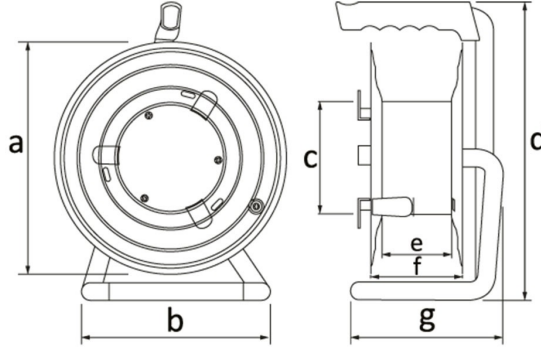

**Ürün Kodu****BM1K2103-0000****Metal Makara**

Kategori: Metal Makara

**Teknik Özellikler**

<b>IP SINIFI</b>	IP44
<b>GÖVDE MALZEMESİ</b>	0,7mm DKP Sac
<b>KUTU ADET</b>	1
<b>KOLI ADET</b>	1
<b>PRIZ SEÇENEĞİ</b>	Prizli
<b>KABLO SEÇENEĞİ</b>	25m. Kablolu
<b>KABLO KAPASİTESİ</b>	25m. Kablo Kapasiteli
<b>KABLO CINSİ</b>	3x1,5mm

**Priz Konfigürasyonu**

	<b>4 Adet Priz</b>
<b>Amper</b>	1/16A
<b>Volt</b>	220V-250V
<b>Kutup</b>	2P+E
<b>Hertz</b>	50Hz - 60Hz

**Kalite Belgeleri**

**BM1K2103-0000****Teknik Çizim**

Ölçüler / Dimensions (mm)			
a	260	e	73
b	235	f	102
c	128	g	175
d	345	h	