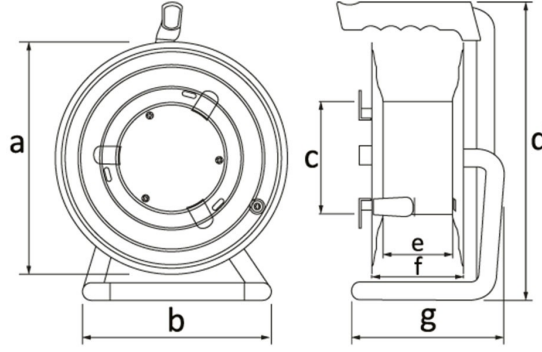

رمز المنتج

BM1-2103-0000

بكرة معدنية

الفئة: بكرة معدنية

المواصفات الفنية

IP44	فئة IP
صفائح DKP بسمك 0,7 مم	مادة الهيكل
1	عدد العلب
1	عدد الصناديق
مزود بمقبس كهربائي	خيار المقبس
لاسلكي	خيار الكابل
سعة الكابل 25 مترًا	سعة الكابل
1,5 × 3 مم	نوع الكابل

تكوين المقبس

	4 Adet Priz
Amper	1/16A
Volt	220V-250V
Kutup	2P+E
Hertz	50Hz - 60Hz

شهادات الجودة

BM1-2103-0000**الرسم الفني**

Ölçüler / Dimensions (mm)			
a	260	e	73
b	235	f	102
c	128	g	175
d	345	h	