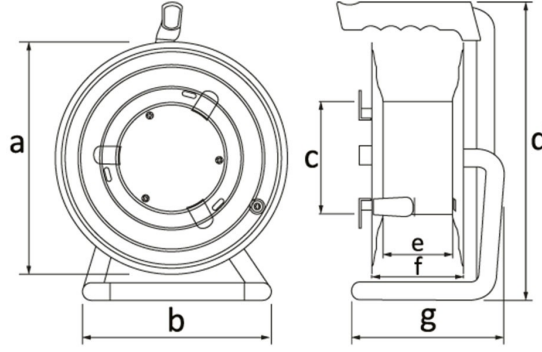

Ürün Kodu

**BM1-2102-0000****Metal Makara (Kulaklı Kapaklı)**

Kategori: Metal Makara

**Teknik Özellikler**

IP SINIFI	IP20
GÖVDE MALZEMES	0,7mm DKP Sac
KUTU ADET	1
KOL ADET	1
PR Z SEÇENE	Prizsiz
KABLO SEÇENE	Kablosuz
KABLO KAPAS TES	25m. Kablo Kapasiteli
KABLO C NS	3x1,5mm

**Kalite Belgeleri**

**BM1-2102-0000****Teknik Çizim**

Ölçüler / Dimensions (mm)			
a	260	e	73
b	235	f	102
c	128	g	175
d	345	h	