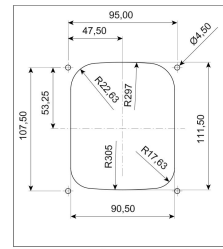

## الرسم الفني

KARAVAN FIŞİ MONTAJI İÇİN  
AÇILACAK PUNCH DELİK ÖLÇÜSÜ