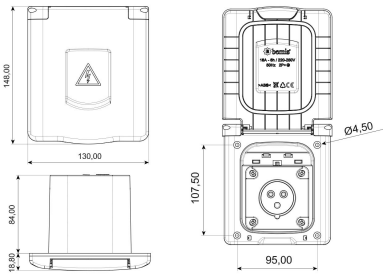

## المواصفات الفنية

IP44	فئة IP
البولي أميد 6	مادة الهيكل
1	عدد العلب
Gri	اللون

## الرسم الفني

KARAVAN FIŞİ MONTAJI İÇİN  
AÇILACAK PUNCH DELİK ÖLÇÜSÜ