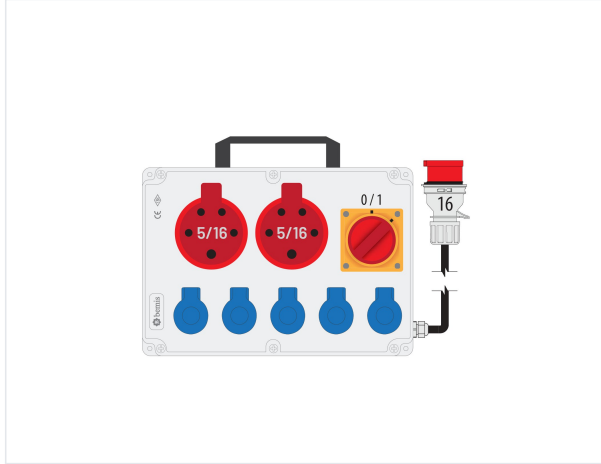

رمز المنتج

BKP78226-5008

الفئة: Powerbox

المواصفات الفنية

IP44	فئة IP
1	عدد العلب
ABS	المواد الخام
5 × 16 أمبير. 380 فولت. مزود بقباس	خيار الفانورة
سلكي 1,5m.	خيار الكابل
210x300x90	الأبعاد

تكوين المقبس

	5 Adet Priz	2 Adet Priz
Amper	1/16A	5/16A
Volt	220V-250V	380V-450V
Kutup	2P+E	3P+E+N
Hertz	50Hz - 60Hz	50Hz - 60Hz