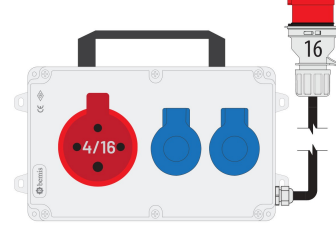

Ürün Kodu**BKP77215-2007****Powerbox**

Kategori: Powerbox

**Teknik Özellikler**

IP SINIFI	IP44
KUTU ADET	1
FIŞ SEÇENEĞİ	4x16A. 380V. Fişli
KABLO SEÇENEĞİ	1,5m. Kablolu
BOYUTLAR	120x255x80

Priz Konfigürasyonu

	2 Adet Priz	1 Adet Priz
Amper	1/16A	4/16A
Volt	220V-250V	380V-450V
Kutup	2P+E	3P+E
Hertz	50Hz - 60Hz	50Hz - 60Hz

Kalite Belgeleri