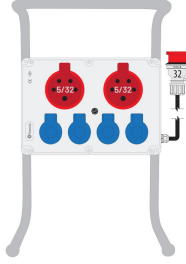

رمز المنتج

BKP38229-4011

الفئة: Powerbox

المواصفات الفنية

IP44	فئة IP
1	عدد العلب
ABS	المواد الخام
بقابس مزود . فولت 380 . أمبير 5x32	خيار الفانورة
سلكي 1,5m.	خيار الكابل
210x300x90	الأبعاد

تكوين المقبس

	4 Adet Priz	2 Adet Priz
Amper	1/16A	5/32A
Volt	220V-250V	380V-450V
Kutup	2P+E	3P+E+N
Hertz	50Hz - 60Hz	50Hz - 60Hz