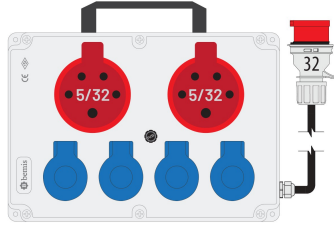

رمز المنتج

BKP38229-4003

الفئة: Powerbox

المواصفات الفنية

IP44	فئة IP
1	عدد العلب
ABS	المواد الخام
بقابس مزود . فولت 380 . أمبير 5x32	خيار الفانورة
سلكي 1,5m.	خيار الكابل
210x300x90	الأبعاد

تكوين المقبس

	4 Adet Priz	2 Adet Priz
Amper	1/16A	5/32A
Volt	220V-250V	380V-450V
Kutup	2P+E	3P+E+N
Hertz	50Hz - 60Hz	50Hz - 60Hz