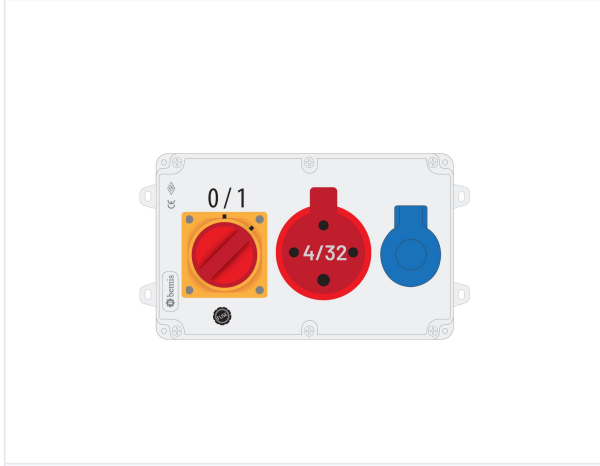

# BKP-7218-1002

الفئة: Powerbox

## المواصفات الفنية

IP44	فئة IP
1	عدد العلب
ABS	المواد الخام
120x255x80	الأبعاد

## تكوين المقبس

	1 Adet Priz	1 Adet Priz
Amper	1/16A	4/32A
Volt	220V-250V	380V-450V
Kutup	2P+E	3P+E
Hertz	50Hz - 60Hz	50Hz - 60Hz