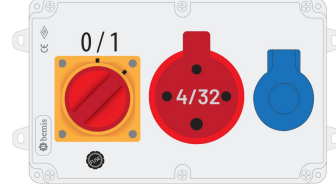

Ürün Kodu

**BKP-7218-1002****Powerbox**

Kategori: Powerbox

**Teknik Özellikler**

IP SINIFI	IP44
KUTU ADET	1
HAMMADDE	ABS
BOYUTLAR	120x255x80

**Priz Konfigürasyonu**

	1 Adet Priz	1 Adet Priz
Amper	1/16A	4/32A
Volt	220V-250V	380V-450V
Kutup	2P+E	3P+E
Hertz	50Hz - 60Hz	50Hz - 60Hz