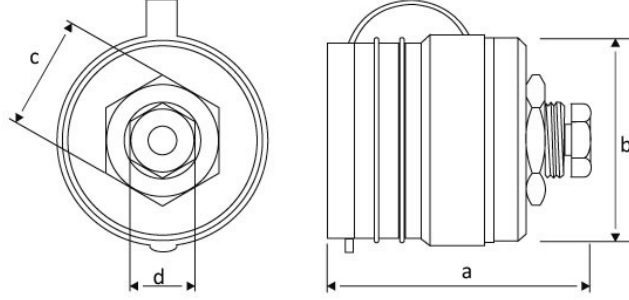

رمز المنتج

BK4-9501-2410

الفئة: مصدر أرك

المواصفات الفنية

400A	أمبير
IP55	فئة IP
58 م	مادة موصلة
المطاط	مادة الهيكل
12	عدد العلب
216	عدد الصناديق

شهادات الجودة

BK4-9501-2410**الرسم الفني**

Ölçüler / Dimensions (mm)			
a	71	e	
b	56	f	
c	AA-30	g	
d	AA-17	h	