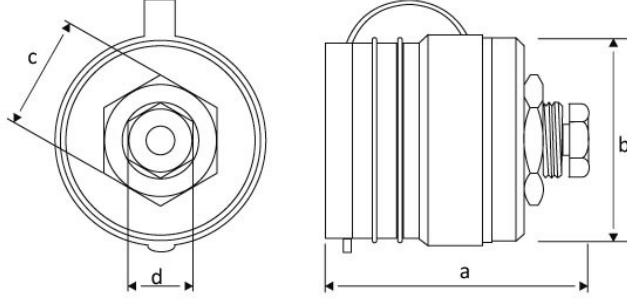

**Ürün Kodu****BK4-9501-2410****50/150mm2 400A. Makine Priz**

Kategori: Ark Kaynak

**Teknik Özellikler**

AMPER	400A
IP SINIFI	IP55
İLETKEN MALZEMESİ	MS 58
GÖVDE MALZEMESİ	Kauçuk
KUTU ADET	12
KOLI ADET	216

**Kalite Belgeleri**

**BK4-9501-2410****Teknik Çizim**

Ölçüler / Dimensions (mm)			
a	71	e	
b	56	f	
c	AA-30	g	
d	AA-17	h	