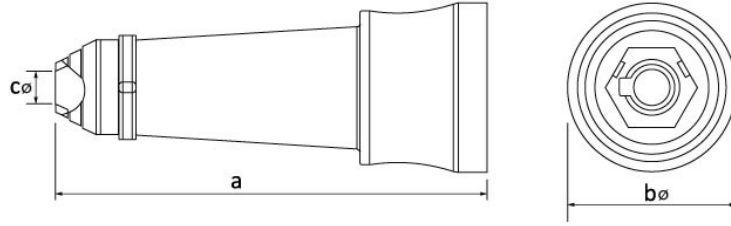

رمز المنتج

BK4-9501-2310

الفئة: مصدر أرك

المواصفات الفنية

400A	أمبير
IP55	فئة IP
58 م	مادة موصلة
المطاط	مادة الهيكل
15	عدد العلب
180	عدد الصناديق

شهادات الجودة

BK4-9501-2310**الرسم الفني**

Ölçüler / Dimensions (mm)		
a	127	e
bø	50	f
cø	10	g
d		h