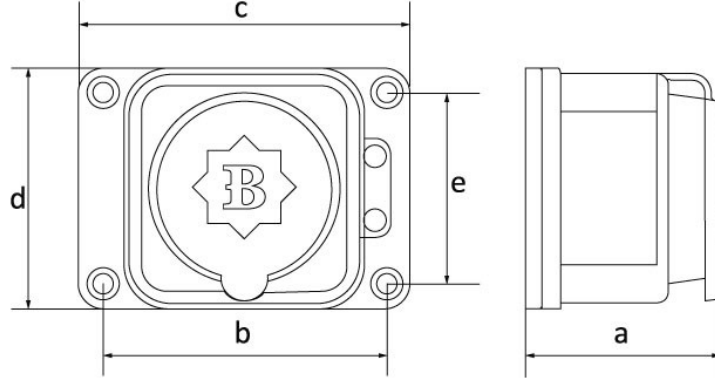

رمز المنتج

BK1-1402-3511

مقبس حائطي

الفئة: (E+2P) 1x16A مطاطي

المواصفات الفنية

أمبير	16/1 أمبير
القطب	2P+E
التوتر	220 فولت - 250 فولت
فئة IP	IP54
مادة موصلة	58 م
مادة الهيكل	المطاط
عدد العلب	12
عدد الصناديق	216

شهادات الجودة

BK1-1402-3511**الرسم الفني**

Ölçüler / Dimensions (mm)			
a	52	e	50
b	64	f	
c	87	g	
d	63	h	