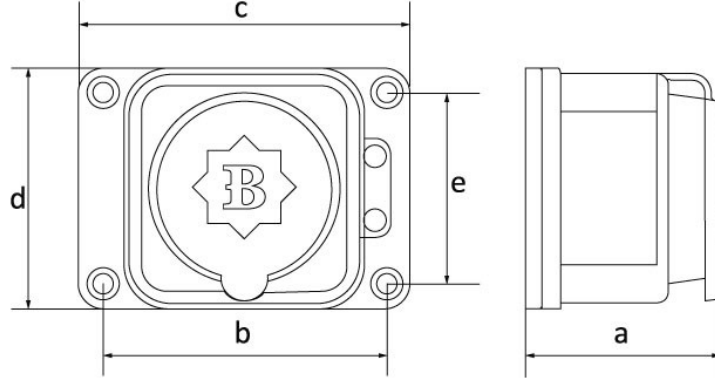

Ürün Kodu

**BK1-1402-3511****Duvar Priz**

Kategori: 1x16A (2P+E) Kauçuk

**Teknik Özellikler**

AMPER	1/16A
KUTUP	2P+E
GER L M	220V-250V
IP SINIFI	IP54
LETKEN MALZEMES	MS 58
GÖVDE MALZEMES	Kauçuk
KUTU ADET	12
KOL ADET	216

**Kalite Belgeleri**

**BK1-1402-3511****Teknik Çizim**

Ölçüler / Dimensions (mm)			
a	52	e	50
b	64	f	
c	87	g	
d	63	h	