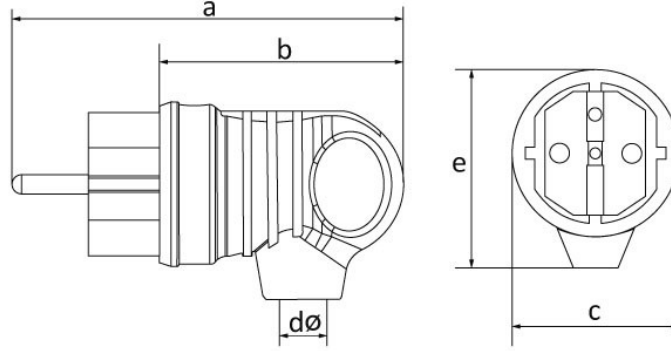

Ürün Kodu

BK1-1402-2041**UPS Kulplu Eğik Fiş**

Kategori: 1x16A (2P+E) Kauçuk

Teknik Özellikler

AMPER	1/16A
KUTUP	2P+E
GERILIM	220V-250V
IP SINIFI	IP44
İLETKEN MALZEMESİ	MS 58
GÖVDE MALZEMESİ	Kauçuk
KUTU ADET	20
KOLI ADET	360

Kalite Belgeleri

BK1-1402-2041**Teknik Çizim**

Ölçüler / Dimensions (mm)			
a	100	e	52
b	63	f	
c	42	g	
dø	7	h	