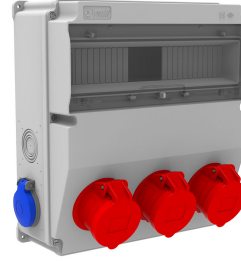

Ürün Kodu

BH9-2318-2020**V15 Kombinasyon**

Kategori: V15 Kombinasyon

Teknik Özellikler

| | |
|---------------|------------------|
| IP SINIFI | IP44 |
| KUTU ADET | 1 |
| KOLI ADET | 4 |
| HAMMADDE | ABS Halogen Free |
| PRIZ SEÇENEĞİ | Prizli |

Priz Konfigürasyonu

| | 3 Adet Priz | 2 Adet Priz |
|-------|-------------|-------------|
| Amper | 5/16A | 1/16A |
| Volt | 380V-450V | 220V-250V |
| Kutup | 3P+E+N | 2P+E |
| Hertz | 50Hz - 60Hz | 50Hz - 60Hz |