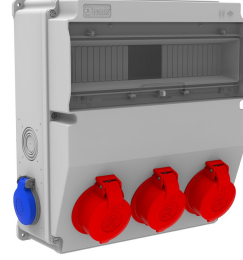

Ürün Kodu

BH9-2305-2020**V15 Kombinasyon**

Kategori: V15 Kombinasyon

Teknik Özellikler

IP SINIFI	IP44
KUTU ADET	1
KOLI ADET	4
HAMMADDE	ABS Halogen Free
PRIZ SEÇENEĞİ	Prizli

Priz Konfigürasyonu

	3 Adet Priz	2 Adet Priz
Amper	3/25A	1/16A
Volt	380V-450V	220V-250V
Kutup	3P+E	2P+E
Hertz	50Hz - 60Hz	50Hz - 60Hz