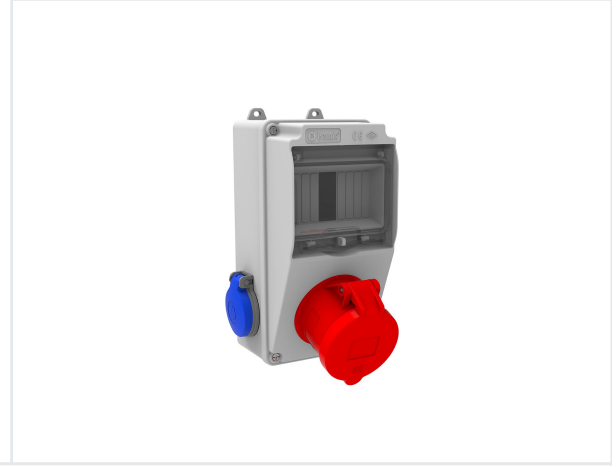

Ürün Kodu

**BH1-2134-2020****V5 Kombinasyon**

Kategori: V5 Kombinasyon

**Teknik Özellikler**

IP SINIFI	IP44
KUTU ADET	1
KOL ADET	12
HAMMADDE	ABS Halogen Free
PR Z SEÇENE	Prizli

**Priz Konfigürasyonu**

	1 Adet Priz	2 Adet Priz
Amper	5/32A	1/16A
Volt	380V-450V	220V-250V
Kutup	3P+E+N	2P+E
Hertz	50Hz - 60Hz	50Hz - 60Hz