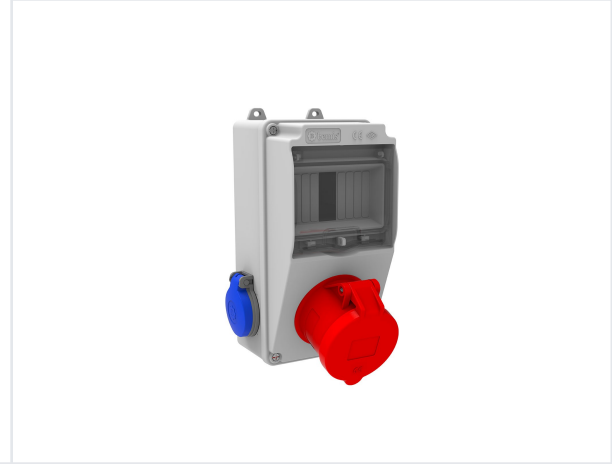

Ürün Kodu

BH1-2128-2020**V5 Kombinasyon**

Kategori: V5 Kombinasyon

Teknik Özellikler

IP SINIFI	IP44
KUTU ADET	1
KOL ADET	12
HAMMADDE	ABS Halogen Free
PR Z SEÇENE	Prizli

Priz Konfigürasyonu

	1 Adet Priz	2 Adet Priz
Amper	4/32A	1/16A
Volt	380V-450V	220V-250V
Kutup	3P+E	2P+E
Hertz	50Hz - 60Hz	50Hz - 60Hz