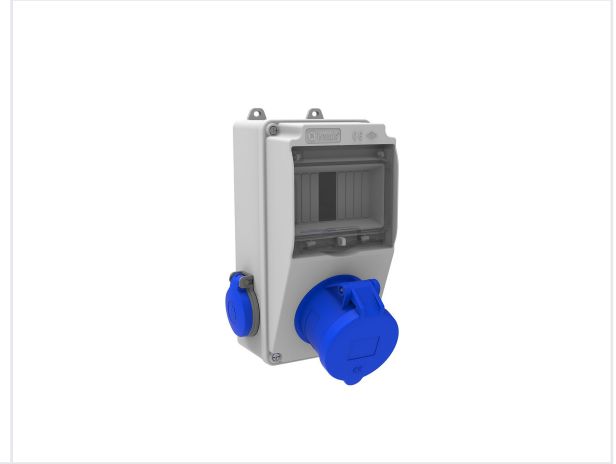

Ürün Kodu

**BH1-2123-2020****V5 Kombinasyon**

Kategori: V5 Kombinasyon

**Teknik Özellikler**

IP SINIFI	IP44
KUTU ADET	1
KOL ADET	12
HAMMADDE	ABS Halogen Free
PR Z SEÇENE	Prizli

**Priz Konfigürasyonu**

	1 Adet Priz	2 Adet Priz
Amper	3/32A	1/16A
Volt	220V-250V	220V-250V
Kutup	2P+E	2P+E
Hertz	50Hz - 60Hz	50Hz - 60Hz