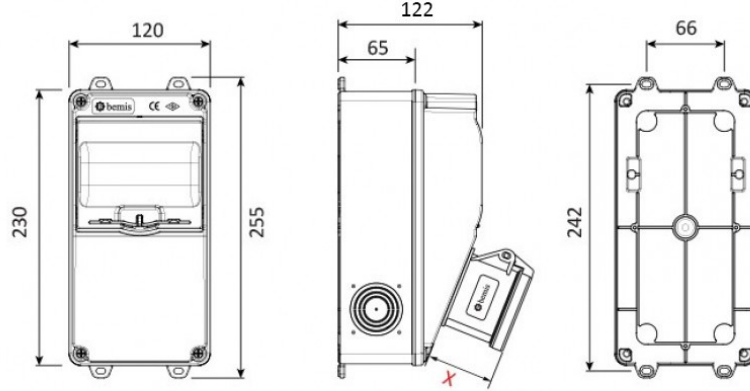

Ürün Kodu

**BH1-2118-2020****V5 Kombinasyon**

Kategori: V5 Kombinasyon

**Teknik Özellikler**

IP SINIFI	IP44
KUTU ADET	1
KOL ADET	12
HAMMADDE	ABS Halogen Free
PR Z SEÇENE	Prizli

**Priz Konfigürasyonu**

	1 Adet Priz	2 Adet Priz
Amper	5/16A	1/16A
Volt	380V-450V	220V-250V
Kutup	3P+E+N	2P+E
Hertz	50Hz - 60Hz	50Hz - 60Hz

**Kalite Belgeleri**

**BH1-2118-2020****Teknik Çizim****(X) Ölçüleri / Dimensions (mm)**

1/16A Pano Prizi	18	3/4/5 32A Som Priz	47
1/16A Mak. Prizi	40	3/4/5 63A Mk.Prizi	92
3/25A Som. Priz	33	2/3 16A 24V Mk. Prizi	42
3/4 16A Mak Prizi	55	2/3 32A 24V Mk. Prizi	42
5/16A Som. Priz	47		