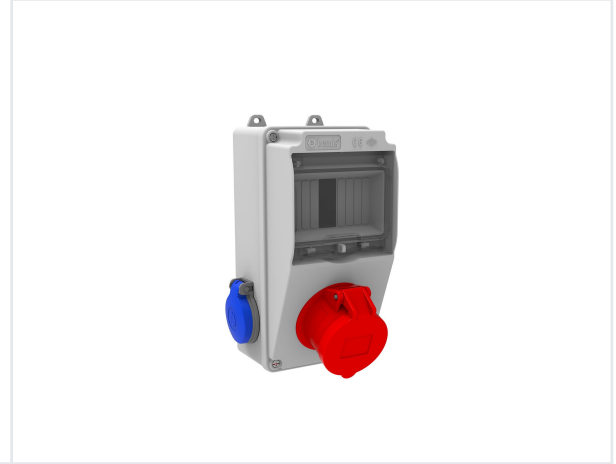

Ürün Kodu

**BH1-2118-2020****V5 Kombinasyon**

Kategori: V5 Kombinasyon

**Teknik Özellikler**

IP SINIFI	IP44
KUTU ADET	1
KOL ADET	12
HAMMADDE	ABS Halogen Free
PR Z SEÇENE	Prizli

**Priz Konfigürasyonu**

	1 Adet Priz	2 Adet Priz
Amper	5/16A	1/16A
Volt	380V-450V	220V-250V
Kutup	3P+E+N	2P+E
Hertz	50Hz - 60Hz	50Hz - 60Hz