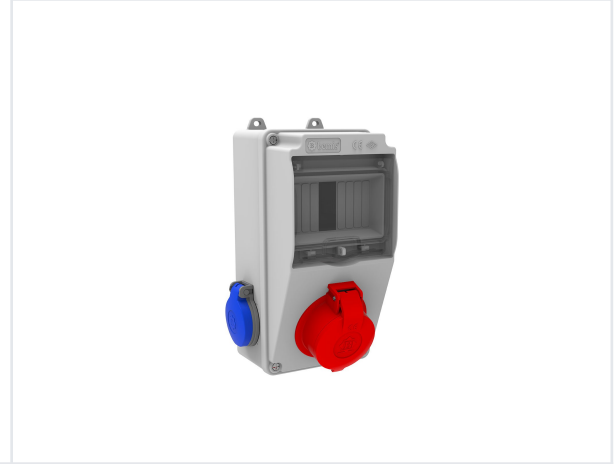

Ürün Kodu

**BH1-2105-2020****V5 Kombinasyon**

Kategori: V5 Kombinasyon

**Teknik Özellikler**

IP SINIFI	IP44
KUTU ADET	1
KOL ADET	12
HAMMADDE	ABS Halogen Free
PR Z SEÇENE	Prizli

**Priz Konfigürasyonu**

	1 Adet Priz	2 Adet Priz
Amper	3/25A	1/16A
Volt	380V-450V	220V-250V
Kutup	3P+E	2P+E
Hertz	50Hz - 60Hz	50Hz - 60Hz