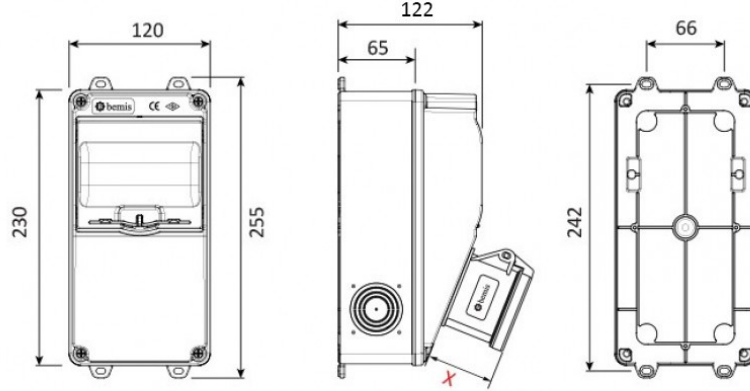

Ürün Kodu

BH1-2103-0000**V5 Kombinasyon**

Kategori: V5 Kombinasyon

Teknik Özellikler

IP SINIFI	IP44
KUTU ADET	1
KOL ADET	12
HAMMADDE	ABS Halogen Free
PR Z SEÇENE	Prizli

Priz Konfigürasyonu

	1 Adet Priz
Amper	1/16A
Volt	220V-250V
Kutup	2P+E
Hertz	50Hz - 60Hz

Kalite Belgeleri

BH1-2103-0000**Teknik Çizim**

(X) Ölçüleri / Dimensions (mm)

1/16A Pano Prizi	18	3/4/5 32A Som Priz	47
1/16A Mak. Prizi	40	3/4/5 63A Mk.Prizi	92
3/25A Som. Priz	33	2/3 16A 24V Mk. Prizi	42
3/4 16A Mak Prizi	55	2/3 32A 24V Mk. Prizi	42
5/16A Som. Priz	47		