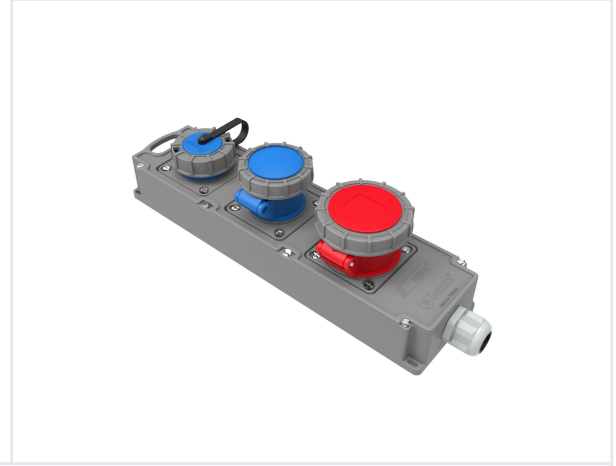

Ürün Kodu

BG6-1016-1410**Tribox Grup Priz**

Kategori: Tribox

Teknik Özellikler

IP SINIFI	IP67
LETKEN MALZEMES	MS 58
GÖVDE MALZEMES	Polyamid 6
GRAM	155
KUTU ADET	1
KOL ADET	12
PR Z SEÇENE	Prizli
BA LANTI TÜRÜ	Ba lantılı

Priz Konfigürasyonu

	1 Adet Priz	1 Adet Priz	1 Adet Priz
Amper	5/16A	3/16A	1/16A
Volt	380V-450V	220V-250V	220V-250V
Kutup	3P+E+N	2P+E	2P+E
Hertz	50Hz - 60Hz	50Hz - 60Hz	50Hz - 60Hz

Kalite Belgeleri