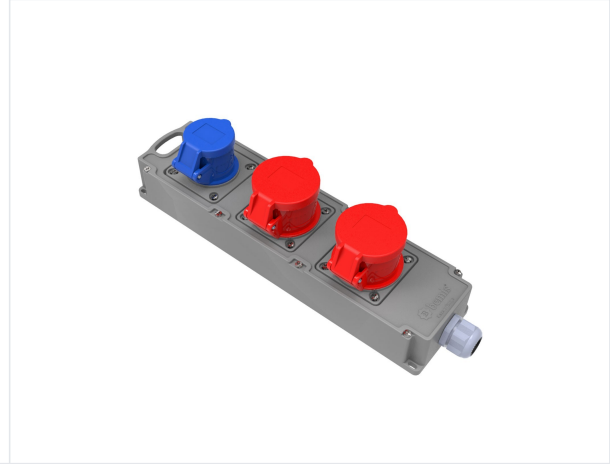

Ürün Kodu

BG4-1016-1614**Tribox Grup Priz**

Kategori: Tribox

Teknik Özellikler

IP SINIFI	IP44
İLETKEN MALZEMESİ	MS 58
GÖVDE MALZEMESİ	Polyamid 6
GRAM	155
KUTU ADET	1
KOLI ADET	12
PRIZ SEÇENEĞİ	Prizli
BAĞLANTI TÜRÜ	Bağlantılı

Priz Konfigürasyonu

	2 Adet Priz	1 Adet Priz
Amper	5/16A	3/16A
Volt	380V-450V	220V-250V
Kutup	3P+E+N	2P+E
Hertz	50Hz - 60Hz	50Hz - 60Hz

Kalite Belgeleri

BG4-1016-1614**Teknik Çizim**

Ölçüler / Dimensions (mm)			
a	380	e	
b	100	f	
c	98	g	
d	51	h	