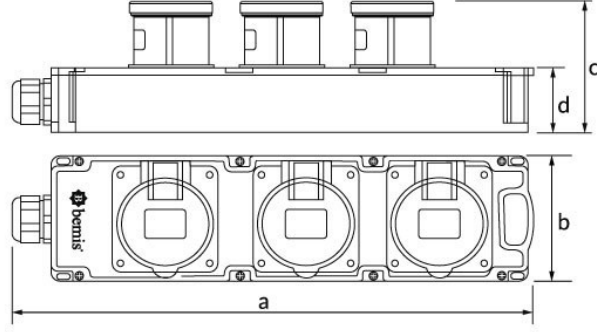

Ürün Kodu

BG4-1016-1614**Tribox Grup Priz**

Kategori: Tribox

Teknik Özellikler

IP SINIFI	IP44
İLETKEN MALZEMESİ	MS 58
GÖVDE MALZEMESİ	Polyamid 6
GRAM	155
KUTU ADET	1
KOLI ADET	12
PRIZ SEÇENEĞİ	Prizli
BAĞLANTI TÜRÜ	Bağlantılı

Priz Konfigürasyonu

	2 Adet Priz	1 Adet Priz
Amper	5/16A	3/16A
Volt	380V-450V	220V-250V
Kutup	3P+E+N	2P+E
Hertz	50Hz - 60Hz	50Hz - 60Hz

Kalite Belgeleri

BG4-1016-1614**Teknik Çizim**

Ölçüler / Dimensions (mm)			
a	380	e	
b	100	f	
c	98	g	
d	51	h	