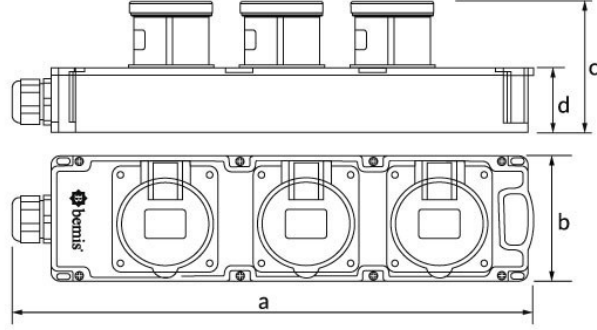

Ürün Kodu

BG4-1016-1010**Tribox Grup Priz**

Kategori: Tribox

Teknik Özellikler

IP SINIFI	IP44
LETKEN MALZEMES	MS 58
GÖVDE MALZEMES	Polyamid 6
GRAM	895
KUTU ADET	1
KOL ADET	12
PR Z SEÇENE	Prizli
BA LANTI TÜRÜ	Ba lantılı

Priz Konfigürasyonu

	1 Adet Priz	2 Adet Priz
Amper	5/16A	1/16A
Volt	380V-450V	220V-250V
Kutup	3P+E+N	2P+E
Hertz	50Hz - 60Hz	50Hz - 60Hz

Kalite Belgeleri

BG4-1016-1010**Teknik Çizim****Ölçüler / Dimensions (mm)**