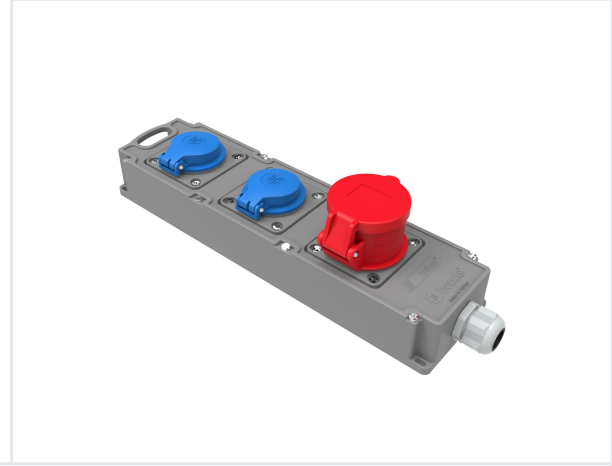

Ürün Kodu

BG4-1016-1010**Tribox Grup Priz**

Kategori: Tribox

Teknik Özellikler

IP SINIFI	IP44
LETKEN MALZEMES	MS 58
GÖVDE MALZEMES	Polyamid 6
GRAM	895
KUTU ADET	1
KOL ADET	12
PR Z SEÇENE	Prizli
BA LANTI TÜRÜ	Ba lantılı

Priz Konfigürasyonu

	1 Adet Priz	2 Adet Priz
Amper	5/16A	1/16A
Volt	380V-450V	220V-250V
Kutup	3P+E+N	2P+E
Hertz	50Hz - 60Hz	50Hz - 60Hz

Kalite Belgeleri

BG4-1016-1010**Teknik Çizim****Ölçüler / Dimensions (mm)**