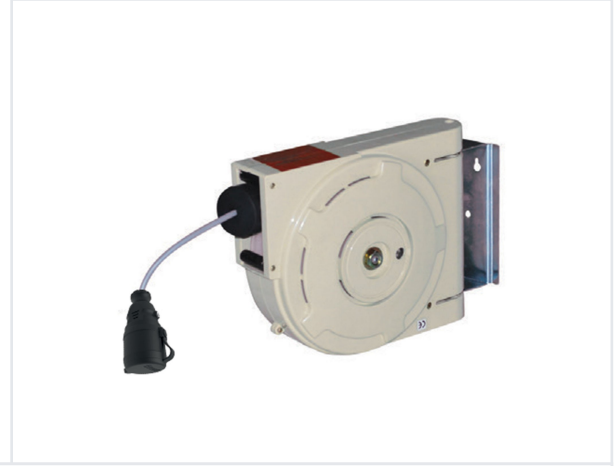

Ürün Kodu

**BE1-3003-0110****Enerji Aktarım Tamburu  
(Kilitlemeli)**

Kategori: Enerji Aktarım

**Teknik Özellikler**

IP SINIFI	IP55
KUTU ADET	1
KOL ADET	1
KABLO SEÇENE	10m. Kablolu
KABLO C NS	3x1,5mm