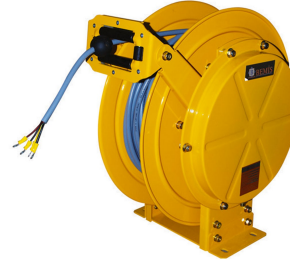

Ürün Kodu

BE0-0003-0340**Enerji Aktarım Tamburu
(Kilitlemesiz)**

Kategori: Enerji Aktarım

Teknik Özellikler

IP SINIFI	IP55
KUTU ADET	1
KOLI ADET	1
KABLO SEÇENEĞİ	40m. Kablolu
KABLO CINSİ	4x4mm