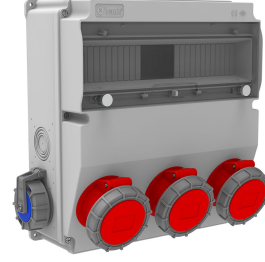

Ürün Kodu**BD9-6314-2020****V15 Kombinasyon**

Kategori: V15 Kombinasyon

**Teknik Özellikler**

| | |
|----------------------|--------|
| IP SINIFI | IP66 |
| KUTU ADET | 1 |
| KOLI ADET | 4 |
| HAMMADDE | ABS |
| PRIZ SEÇENEĞİ | Prizli |

Priz Konfigürasyonu

| | 3 Adet Priz | 2 Adet Priz |
|--------------|--------------------|--------------------|
| Amper | 5/16A | 1/16A |
| Volt | 380V-450V | 220V-250V |
| Kutup | 3P+E+N | 2P+E |
| Hertz | 50Hz - 60Hz | 50Hz - 60Hz |