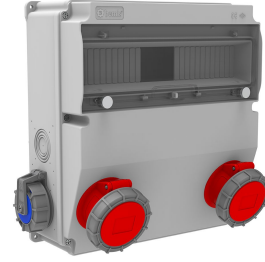

Ürün Kodu

BD9-6214-2020**V15 Kombinasyon**

Kategori: V15 Kombinasyon

Teknik Özellikler

IP SINIFI	IP66
KUTU ADET	1
KOL ADET	4
HAMMADDE	ABS
PR Z SEÇENE	Prizli

Priz Konfigürasyonu

	2 Adet Priz	2 Adet Priz
Amper	5/16A	1/16A
Volt	380V-450V	220V-250V
Kutup	3P+E+N	2P+E
Hertz	50Hz - 60Hz	50Hz - 60Hz