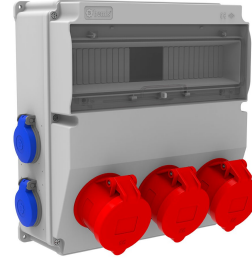

Ürün Kodu

BD9-2334-4020**V15 Kombinasyon**

Kategori: V15 Kombinasyon

Teknik Özellikler

IP SINIFI	IP44
KUTU ADET	1
KOLI ADET	4
HAMMADDE	ABS
PRIZ SEÇENEĞİ	Prizli

Priz Konfigürasyonu

	3 Adet Priz	4 Adet Priz
Amper	5/32A	1/16A
Volt	380V-450V	220V-250V
Kutup	3P+E+N	2P+E
Hertz	50Hz - 60Hz	50Hz - 60Hz