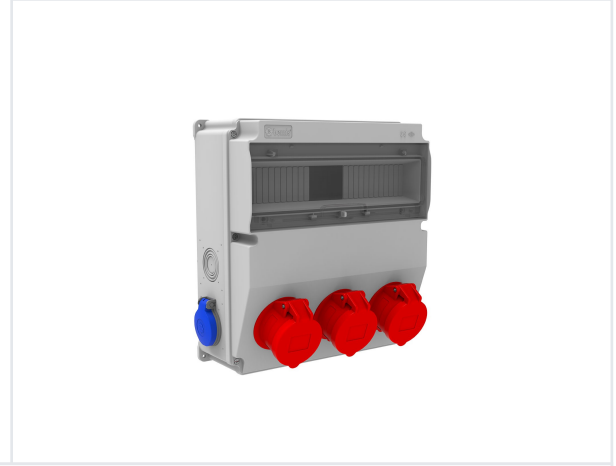

Ürün Kodu

BD9-2318-2020**V15 Kombinasyon**

Kategori: V15 Kombinasyon

Teknik Özellikler

IP SINIFI	IP44
KUTU ADET	1
KOL ADET	4
HAMMADDE	ABS
PR Z SEÇENE	Prizli

Priz Konfigürasyonu

	3 Adet Priz	2 Adet Priz
Amper	5/16A	1/16A
Volt	380V-450V	220V-250V
Kutup	3P+E+N	2P+E
Hertz	50Hz - 60Hz	50Hz - 60Hz