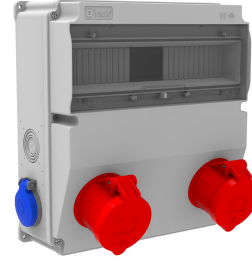

Ürün Kodu

BD9-2234-2020**V15 Kombinasyon**

Kategori: V15 Kombinasyon

Teknik Özellikler

IP SINIFI	IP44
KUTU ADET	1
KOL ADET	4
HAMMADDE	ABS
PR Z SEÇENE	Prizli

Priz Konfigürasyonu

	2 Adet Priz	2 Adet Priz
Amper	5/32A	1/16A
Volt	380V-450V	220V-250V
Kutup	3P+E+N	2P+E
Hertz	50Hz - 60Hz	50Hz - 60Hz