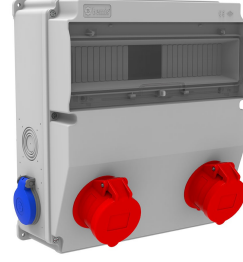

Ürün Kodu

BD9-2218-2020**V15 Kombinasyon**

Kategori: V15 Kombinasyon

Teknik Özellikler

IP SINIFI	IP44
KUTU ADET	1
KOLI ADET	4
HAMMADDE	ABS
PRIZ SEÇENEĞİ	Prizli

Priz Konfigürasyonu

	2 Adet Priz	2 Adet Priz
Amper	5/16A	1/16A
Volt	380V-450V	220V-250V
Kutup	3P+E+N	2P+E
Hertz	50Hz - 60Hz	50Hz - 60Hz