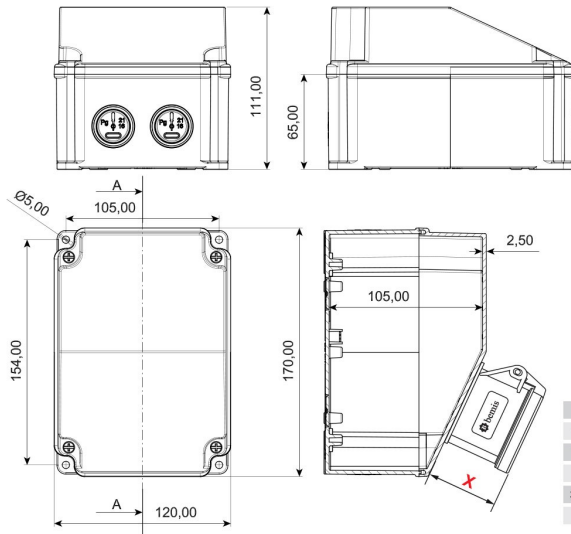

Ürün Kodu

BD7-2401-0000**Mini Kombinasyon**

Kategori: Mini Kombinasyon

Teknik Özellikler

IP SINIFI	IP44
KUTU ADET	1
KOL ADET	16
HAMMADDE	ABS
PR Z SEÇENE	Prizsiz

Kalite Belgeleri**Teknik Çizim**

(X) Ölçüleri (mm)

1/16A Pano Prizi	18	3/4/5 32A Som Priz	47
1/16A Mak. Priz	40	3/4/5 63A Mk.Priz	92
3/25A Som. Priz	33	2/3 16A 24V Mk. Priz	42
3/4 16A Mak Priz	55	2/3 32A 24V Mk. Priz	42
5/16A Som. Priz	47		