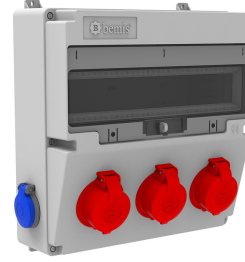

Ürün Kodu

BD4-2305-2020**V17 Kombinasyon**

Kategori: V17 Kombinasyon

**Teknik Özellikler**

IP SINIFI	IP44
KUTU ADET	1
KOLI ADET	5
HAMMADDE	ABS
PRIZ SEÇENEĞİ	Prizli

Priz Konfigürasyonu

	3 Adet Priz	2 Adet Priz
Amper	3/25A	1/16A
Volt	380V-450V	220V-250V
Kutup	3P+E+N	2P+E
Hertz	50Hz - 60Hz	50Hz - 60Hz