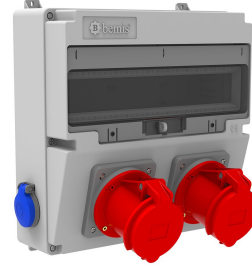

Ürün Kodu

BD4-2249-2020**V17 Kombinasyon**

Kategori: V17 Kombinasyon

**Teknik Özellikler**

IP SINIFI	IP44
KUTU ADET	1
KOLI ADET	5
HAMMADDE	ABS
PRIZ SEÇENEĞİ	Prizli

Priz Konfigürasyonu

	2 Adet Priz	2 Adet Priz
Amper	5/63A	1/16A
Volt	380V-450V	220V-250V
Kutup	3P+E+N	2P+E
Hertz	50Hz - 60Hz	50Hz - 60Hz