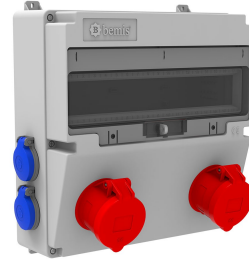

Ürün Kodu

BD4-2234-4020**V17 Kombinasyon**

Kategori: V17 Kombinasyon

Teknik Özellikler

IP SINIFI	IP44
KUTU ADET	1
KOL ADET	5
HAMMADDE	ABS
PR Z SEÇENE	Prizli

Priz Konfigürasyonu

	2 Adet Priz	4 Adet Priz
Amper	5/32A	1/16A
Volt	380V-450V	220V-250V
Kutup	3P+E+N	2P+E
Hertz	50Hz - 60Hz	50Hz - 60Hz

Kalite Belgeleri

BD4-2234-4020**Teknik Çizim**